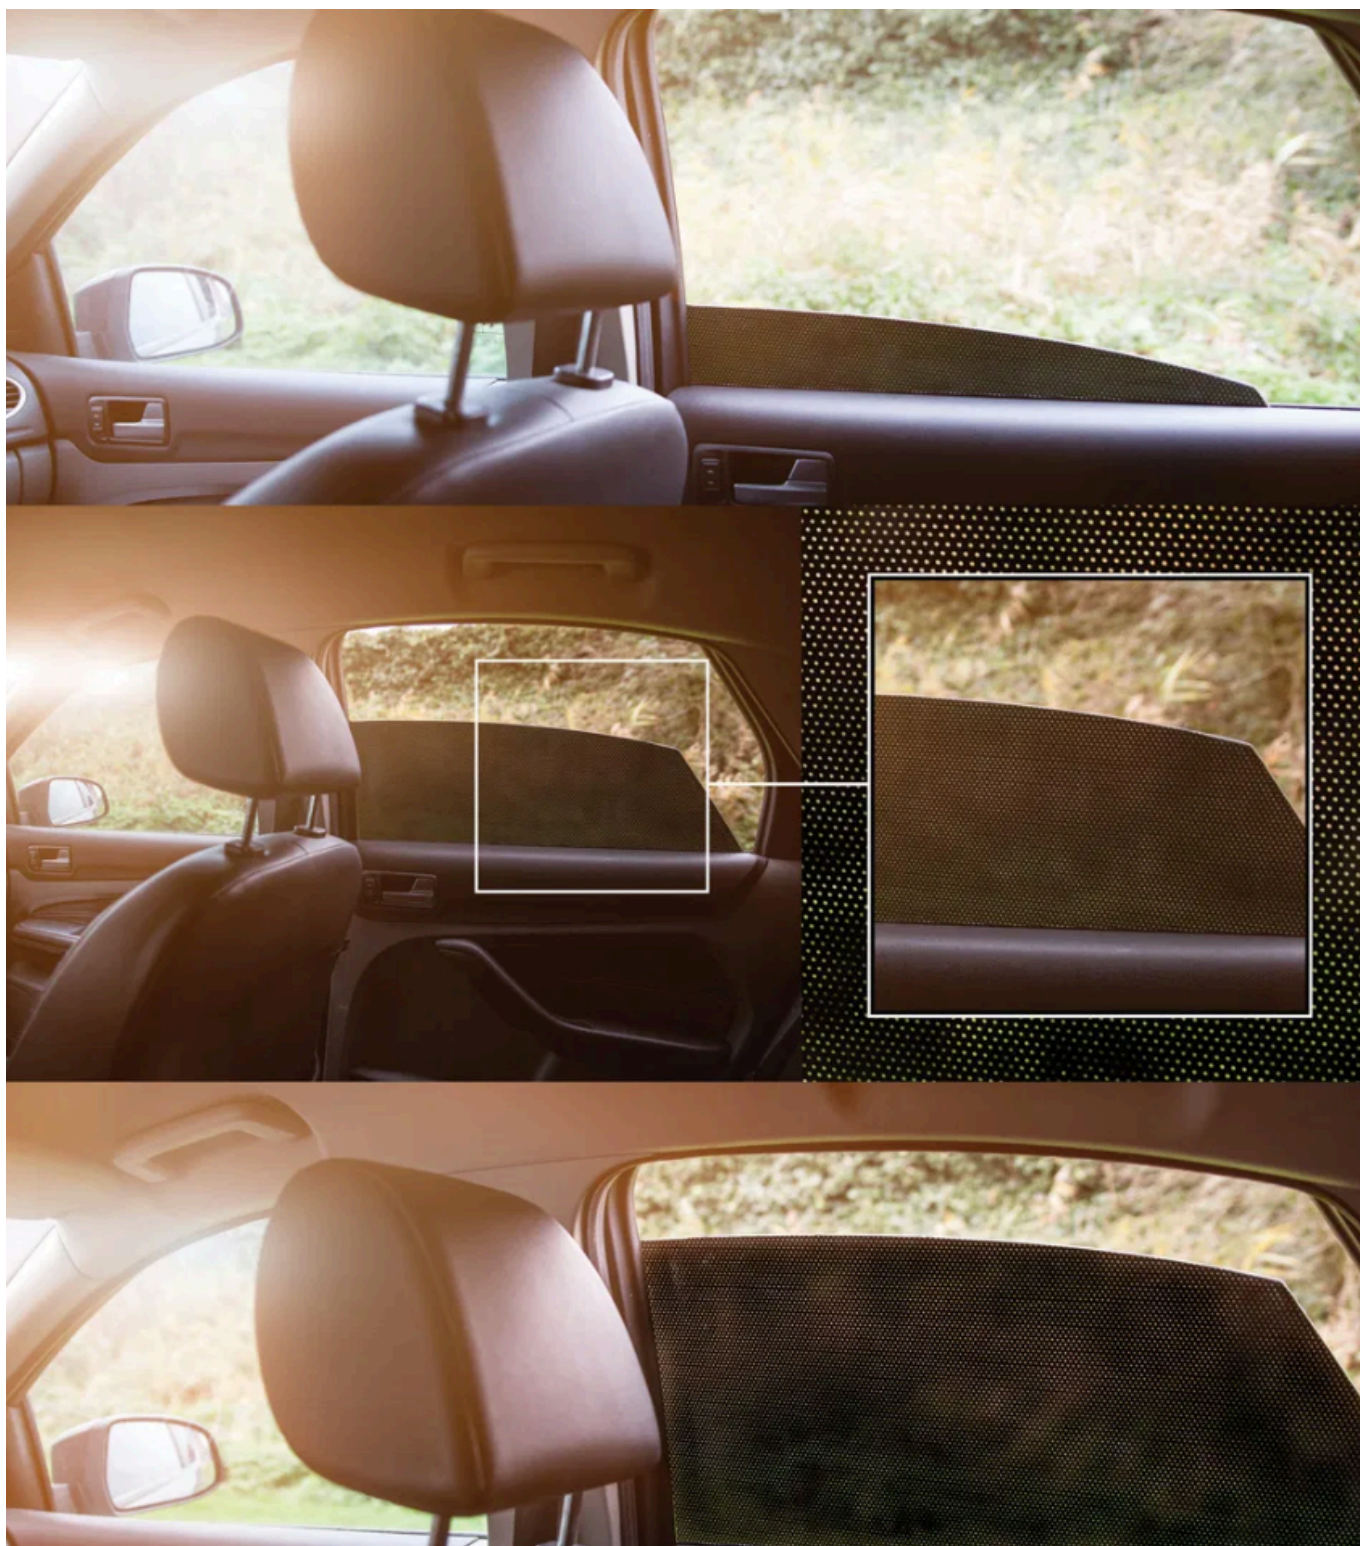

Dlaczego folia statyczna do przyciemniania szyb jest lepsza od osłonek?

Przewagą użycia **folii do przyciemniania szyb** nad osłonkami przeciwsłonecznymi jest to, że opuszczenie szyby jest możliwe bez zdejmowania przyssawek. Arkusz przeciwsłoneczny pozostanie na swoim miejscu w większości okien samochodowych podczas otwierania lub zamykania. Perforowana powłoka zapewnia widoczność z wnętrza samochodu na zewnątrz.