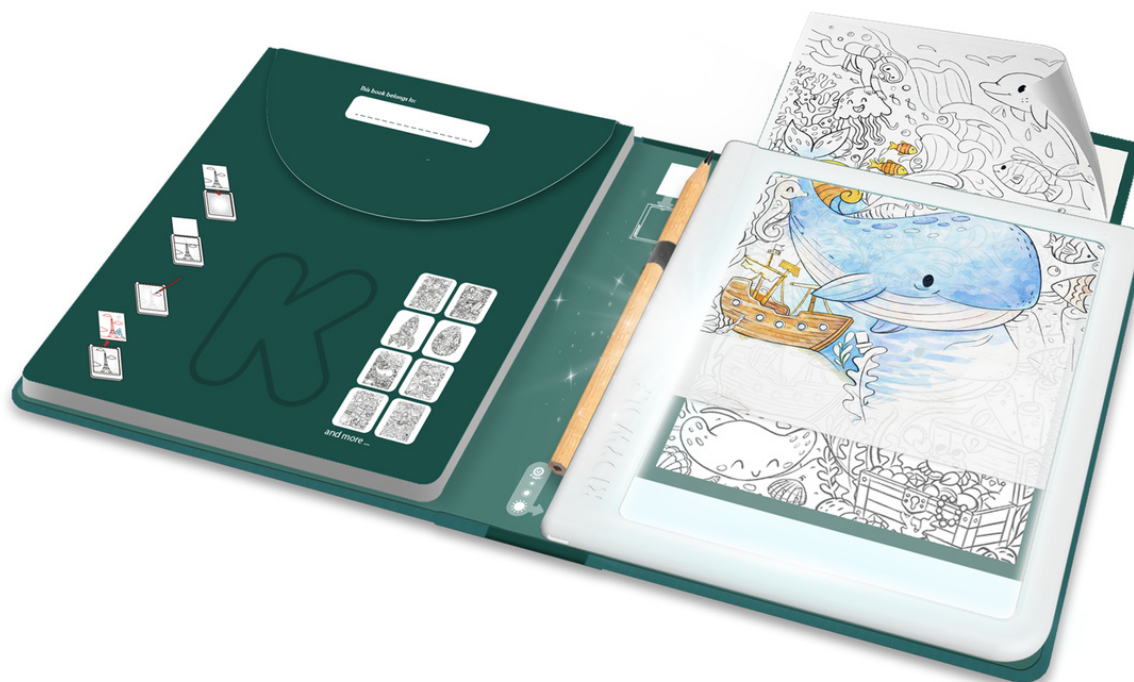

Kreatywna zabawa bez ekranów Kidydraw-PAD10

W świecie pełnym tabletów i smartfonów KIDYDRAW oferuje spokojną, rozwijającą aktywność offline.
Zabawa:

- wspiera koncentrację i cierpliwość,
- rozwija motorykę małą,
- poprawia koordynację wzrokowo-ruchową,
- pobudza kreatywność i wyobraźnię.

To świetna alternatywa dla czasu spędzanego przed ekranem.