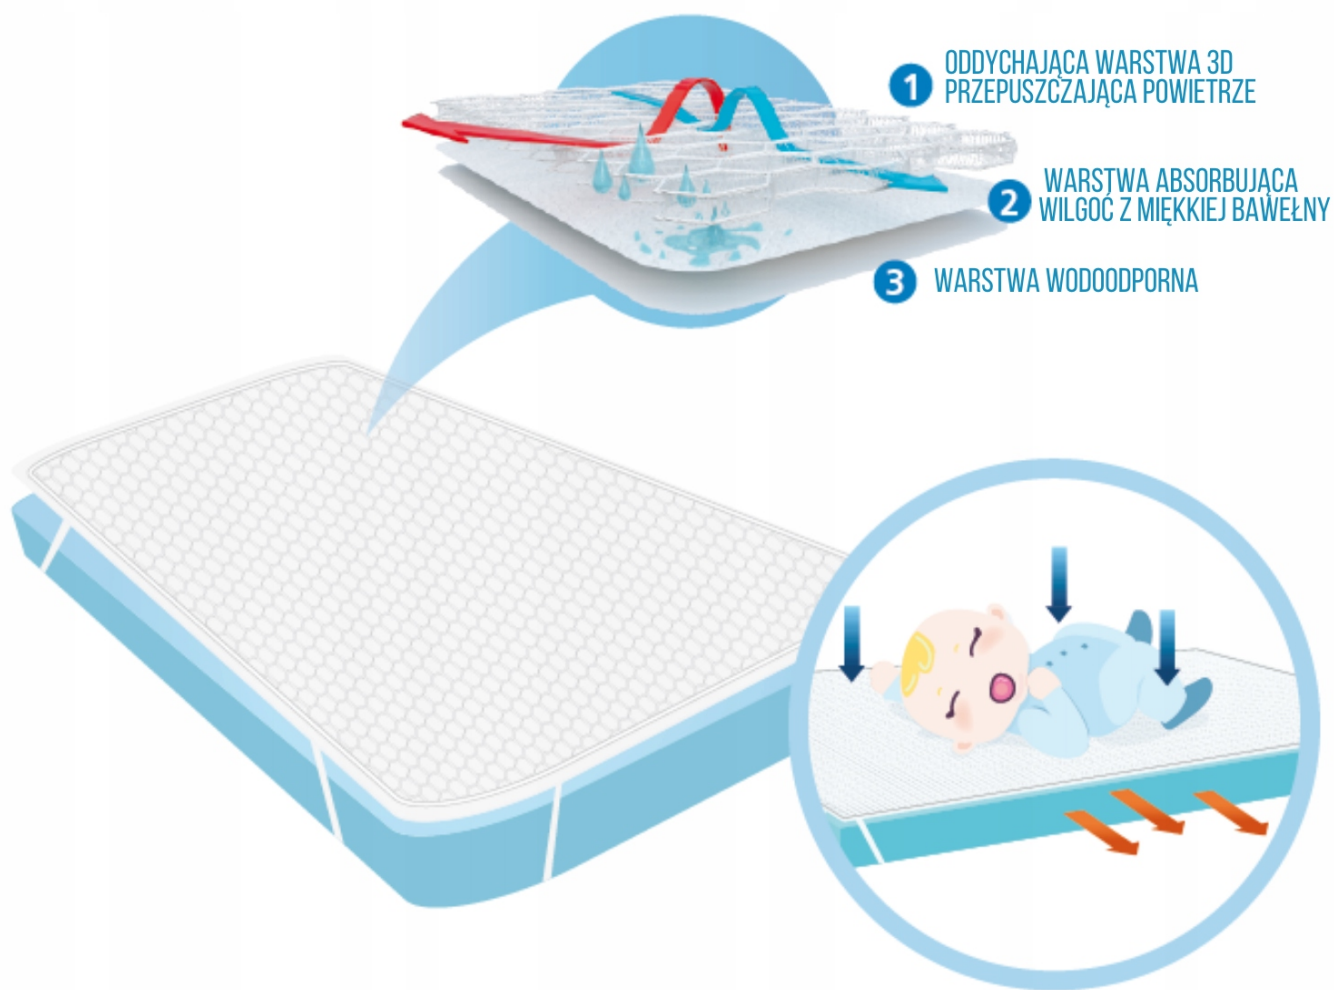

1. materaca ortopedycznego 120 x 60 cm EASY SAFE
2. oddychającego i nieprzemakalnego ochroniacza na materac TOP SAFE
3. perforowanego prześcieradła ANGEL (w prezencie)

**Wybierając produkty do spania z włoskiej firmy AirCuddle każdy rodzic zapewnia swojemu dziecku komfortowe i**

## 1. Materac ortopedyczny 60x120 EASY SAFE

- Optymalne bezpieczeństwo i komfort w czasie snu dla dziecka
- Materac ortopedyczny wspierający rozwój kręgosłupa, wykonany jest z pianki poliuretanowej o progresywnej sztywności zapewniając doskonale podparcie w każdej pozycji spoczynkowej. Pianka posiada certyfikat CertiPur i Oeko-Tex klasa 1
- Pikowany pokrowiec wykonany w 100% z delikatnej bawełny
- Materiały wyściełające i poszewkowe posiadają certyfikat Oeko-Tex klasa 1
- Testowany zgodnie z normą EN 16890:2017
- Wygodny materac o grubości 12 cm, ze stałym pokrowcem

## 2. Ochraniacz oddychający na materac TOP SAFE

Innowacyjny oddychający ochraniacz na materac o strukturze plastra miodu 3D, zapewniający cyrkulację powietrza pod plecami dziecka i utrzymujący idealną temperaturę ciała przez cały rok (także w upalne dni). Top Safe to połączenie bezpieczeństwa, zdrowia i praktyczności.

**Tkanina 3D AirCuddle składa się z odpornych, przeplatanych włókien w formie plastra miodu - zapewnia stały przepływ powietrza i zapobiega gromadzeniu nadmiaru ciepła** (tworząc nieściśliwą i niezmienną warstwę powietrza pod ciężarem ciała dziecka). Powietrze swobodnie krąży w strukturze otwartej siatki i usuwa ciepło oraz wilgoć, zapewniając zawsze świeżość i suchość podczas odpoczynku lub snu.