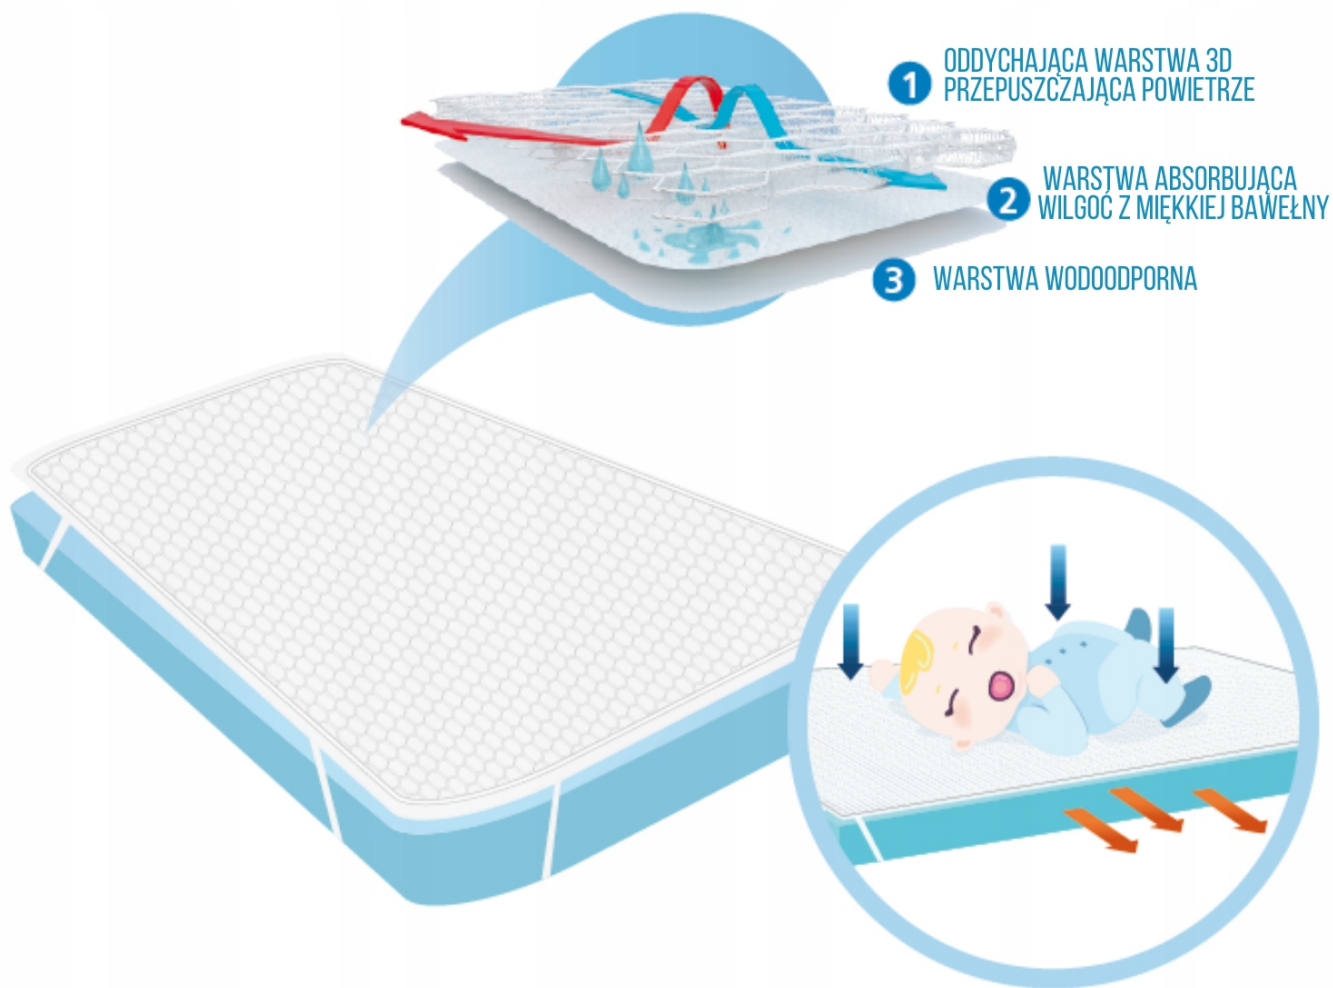

**PRATICO**  
Lavabile in lavatrice a 60°C  
**PRACTICAL**  
It is machine washable at 60°C

www.aircuddle.com

**ConsoBaby**

## 1. Materac ortopedyczny 60x120 EASY SAFE

- Optymalne bezpieczeństwo i komfort w czasie snu dla dziecka
- Materac ortopedyczny wspierający rozwój kręgosłupa, wykonany jest z pianki poliuretanowej o progresywnej sztywności zapewniając doskonale podparcie w każdej pozycji spoczynkowej. Pianka posiada certyfikat CertiPur i Oeko-Tex klasa 1
- Pikowany pokrowiec wykonany w 100% z delikatnej bawełny
- Materiały wyściełające i poszewkowe posiadają certyfikat Oeko-Tex klasa 1
- Testowany zgodnie z normą EN 16890:2017
- Wygodny materac o grubości 12 cm, ze stałym pokrowcem

## 2. Ochraniacz oddychający na materac TOP SAFE

Innowacyjny oddychający ochraniacz na materac o strukturze plastra miodu 3D, zapewniający cyrkulację powietrza pod plecami dziecka i utrzymujący idealną temperaturę ciała przez cały rok (także w upalne dni). Top Safe to połączenie bezpieczeństwa, zdrowia i praktyczności.

**Tkanina 3D AirCuddle składa się z odpornych, przeplatanych włókien w formie plastra miodu - zapewnia stały przepływ powietrza i zapobiega gromadzeniu nadmiaru ciepła** (tworząc nieściśliwą i niezmienną warstwę powietrza pod ciężarem ciała dziecka). Powietrze swobodnie krąży w strukturze otwartej siatki i usuwa ciepło oraz wilgoć, zapewniając zawsze świeżość i suchość podczas odpoczynku lub snu.